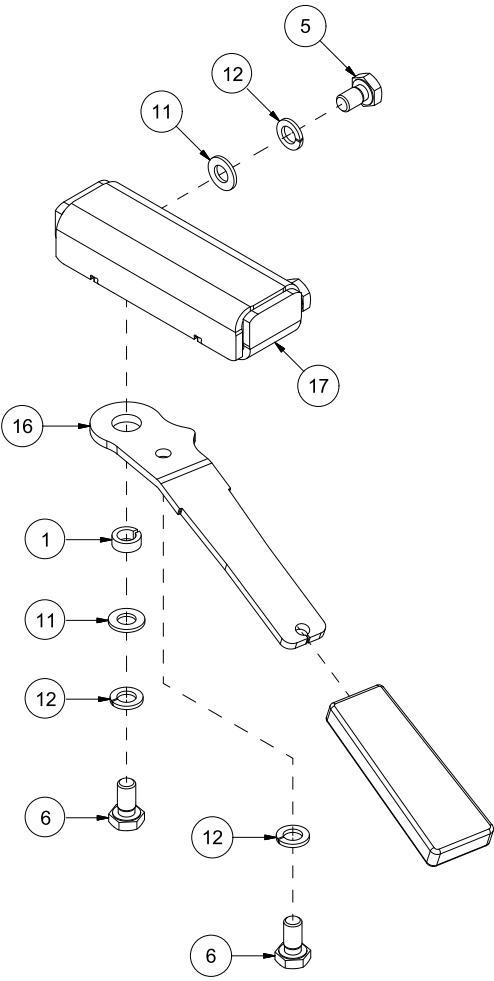

Pos	Ant	Artikkelnr	Beskrivelse
1	1	14120054	Reguleringsstang
2	1	14120056	Låsespake
3	1	14120058	Reguleringsmekanisme
4	1	2245062	Håndtak, plast
5	1	2913028	Strekkfjær Dt2,0 Dy15 L70 St
6	4	2531060	Underlagsskive M10 EIZn DIN 125
7	2	2483610	Lockingmutter M10 EIZn DIN 985
8	2	2422305	Sekskantskrue M10x45 EIZn 8.8 DIN 931
9	2	2422352	Sekskantskrue M12x40 EIZn 8.8 DIN 933
10	2	14130089	Glidelager
11	2	2534069	Fjærskive M12 EIZn DIN 127
12	2	2533090	Karosseriskive M12 EIZn DIN 9021

Pos	Ant	Artikkelnr	Beskrivelse
1	1	2955362	Sylinder 32x20x125 H20H20
2	2	14130089	Glidelager
3	3	2533090	Karosseriskive M12 EIZn DIN 9021
4	3	2534069	Fjærskive M12 EIZn DIN 127
5	2	2422352	Sekskantskrue M12x40 EIZn 8.8 DIN 933
6	1	14120271	Løftearm
7	2	2957754	Ansatsnippel GEK BSP 1/4" L10 ED
8	1	2422346	Sekskantskrue M12x25 EIZn 8.8 DIN 933
9	1	2478407	Smørenippel Rett M8

Pos	Ant	Artikkelnr	Beskrivelse
1	4	14120131	Fot
2	16	2531060	Underlagsskive M10 EIZn DIN 125
3	8	2483610	Lockingmutter M10 EIZn DIN 985
4	8	2422297	Sekskantskrue M10x25 EIZn 8.8 DIN 933

Pos	Ant	Artikkelnr	Beskrivelse
1	1	2955450	Joystick
2	6	2957754	Ansatsnippel GEK BSP 1/4" L10 ED
3	3	2957721	T-ansatsnippel EVLK 10L
4	12	2451196	Sekskantskrue med flens M6x10 EIZn 8.8 DIN 6921
5	1	2955329	Ventil knivløft BM40/1GX/MO
6	2	2422219	Sekskantskrue M6x55 EIZn 8.8 DIN 931
7	2	2531039	Underlagsskive M6 EIZn DIN 125
8	2	2483608	Lockingmutter M6 EIZn DIN 985
9	4	2957759	Ansatsnippel GEK BSP 3/8" L10 ED
10	1	14120230	Styreplate
11	1	14120231	Symbolplate
12	4	2511372	Popnagel
13	1	14120192	Stoppeplate
14	1	2422240	Sekskantskrue M8x16 EIZn 8.8 DIN 933
15	1	2534047	Fjærskive M8 EIZn DIN 127
16	1	2531047	Underlagsskive M8 EIZn DIN 125
17	1	14120229	Ventilpanel