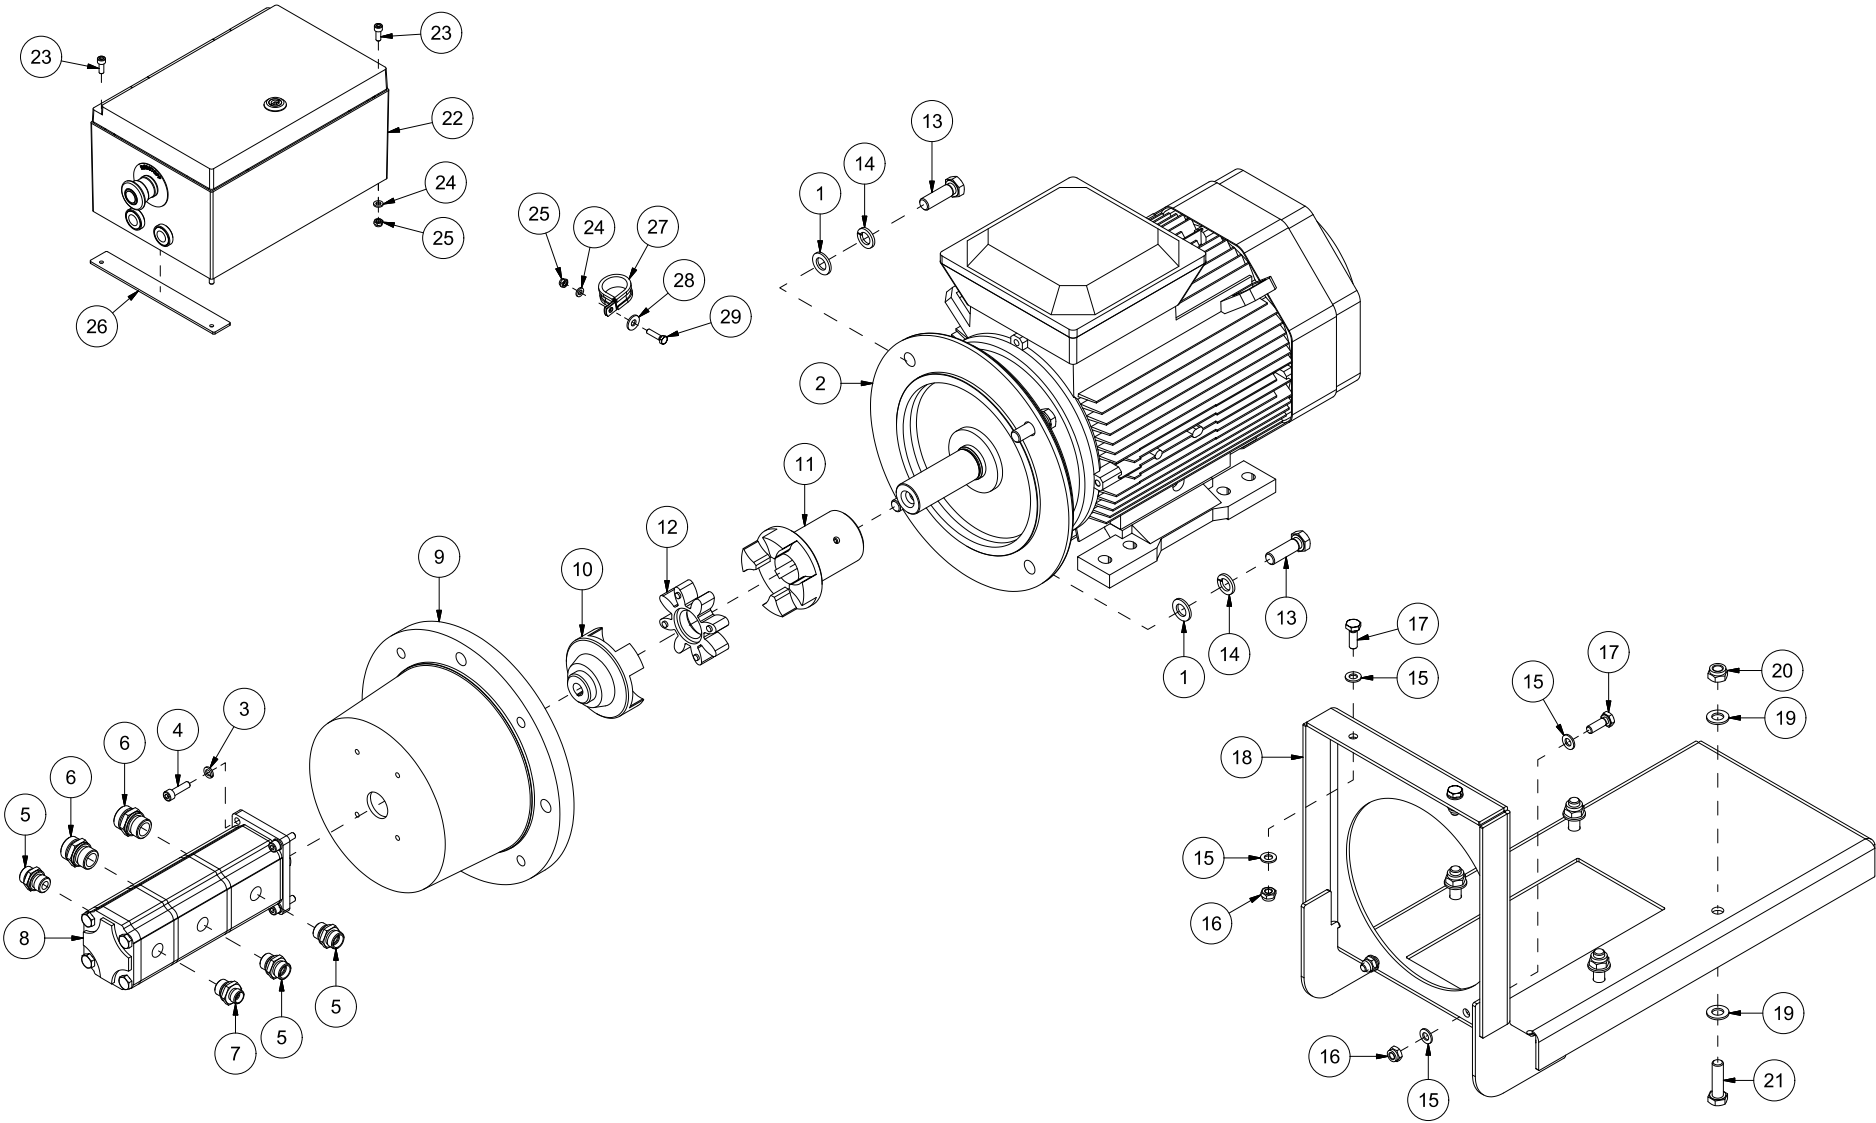

Pos	Ant	Artikkelnr	Beskrivelse
1	4	2531078	Underlagsskive M16 EIZn DIN 125
2	1	4257112	Elektrisk motor 11 kW 400V
3	4	2534047	Fjærskive M8 EIZn DIN 127
4	4	2477248	Unbrako sylinderskrue M8x30 EIZn DIN 912
5	3	2957768	Ansatsnippel GEK BSP 1/2" L15 ED
6	2	2957773	Ansatsnippel GEK BSP 3/4" L22 ED
7	1	2957766	Ansatsnippel GEK BSP 1/2" L12 ED
8	1	2955557	Tannhjulpumpe GP2 25,1 / 25,1 / 11,2 ccm
9	1	2962190	Flens PRE350/173/20
10	1	2962197	Kobling Softex 38/45A pumpe-side
11	1	2962191	Kopling Softex 38/45. 52 motors
12	1	2245006	Plastkryss Softex 38/45
13	4	2422493	Sekskantskrue M16x50 EIZn 10.9 DIN 933
14	4	2534078	Fjærskive M16 EIZn DIN 127
15	8	2531060	Underlagsskive M10 EIZn DIN 125
16	4	2483610	Lockingmutter M10 EIZn DIN 985
17	4	2422299	Sekskantskrue M10x30 EIZn 8.8 DIN 933
18	1	14120293	Brakett
19	8	2531072	Underlagsskive M14 EIZn DIN 125
20	4	2483612	Lockingmutter M14 EIZn DIN 985
21	4	2422402	Sekskantskrue M14x50 EIZn 8.8 DIN 931
22	1	4312412	Startskap 400V 11kW mykstarter
23	4	2477200	Unbrako sylinderskrue M6x16 EIZn DIN 912
24	3	2531039	Underlagsskive M6 EIZn DIN 125
25	3	2483608	Lockingmutter M6 EIZn DIN 985
26	1	14120383	Klemlist
27	1	2544100	Gummiklammer ABA Ø32mm(HTS/hy)
28	1	2533051	Karosseriskive Ø8,4/20x2 EIZn
29	1	2422207	Sekskantskrue M6x25 EIZn 8.8 DIN 933