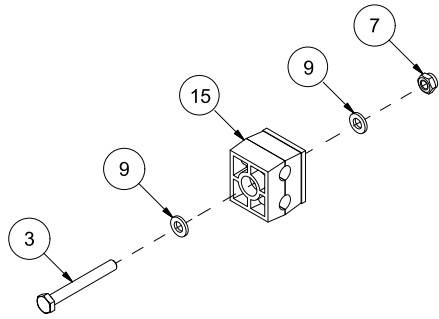

Pos	Ant	Artikkelnr	Beskrivelse
1	1	2955362	Sylinder 32x20x125 H20H20
2	2	14130089	Glidelager
3	3	2533090	Karosseriskive M12 EIZn DIN 9021
4	3	2534069	Fjærskive M12 EIZn DIN 127
5	2	2422352	Sekskantskrue M12x40 EIZn 8.8 DIN 933
6	1	14120271	Løftearm
7	2	2957754	Ansatsnippel GEK BSP 1/4" L10 ED
8	1	2422346	Sekskantskrue M12x25 EIZn 8.8 DIN 933
9	1	2478407	Smørenippel Rett M8

Pos	Ant	Artikkelnr	Beskrivelse
1	4	14120131	Fot
2	16	2531060	Underlagsskive M10 EIZn DIN 125
3	8	2483610	Lockingmutter M10 EIZn DIN 985
4	8	2422297	Sekskantskrue M10x25 EIZn 8.8 DIN 933

Pos	Ant	Artikkelnr	Beskrivelse
1	1	2955450	Joystick
2	6	2957754	Ansatsnippel GEK BSP 1/4" L10 ED
3	3	2957721	T-ansatsnippel EVLK 10L
4	12	2451196	Sekskantskrue med flens M6x10 EIZn 8.8 DIN 6921
5	1	2955329	Ventil knivløft BM40/1GX/MO
6	2	2422219	Sekskantskrue M6x55 EIZn 8.8 DIN 931
7	2	2531039	Underlagsskive M6 EIZn DIN 125
8	2	2483608	Lockingmutter M6 EIZn DIN 985
9	4	2957759	Ansatsnippel GEK BSP 3/8" L10 ED
10	1	14120230	Styreplate
11	1	14120231	Symbolplate
12	4	2511372	Popnagel
13	1	14120192	Stoppeplate
14	1	2422240	Sekskantskrue M8x16 EIZn 8.8 DIN 933
15	1	2534047	Fjærskive M8 EIZn DIN 127
16	1	2531047	Underlagsskive M8 EIZn DIN 125
17	1	14120229	Ventilpanel