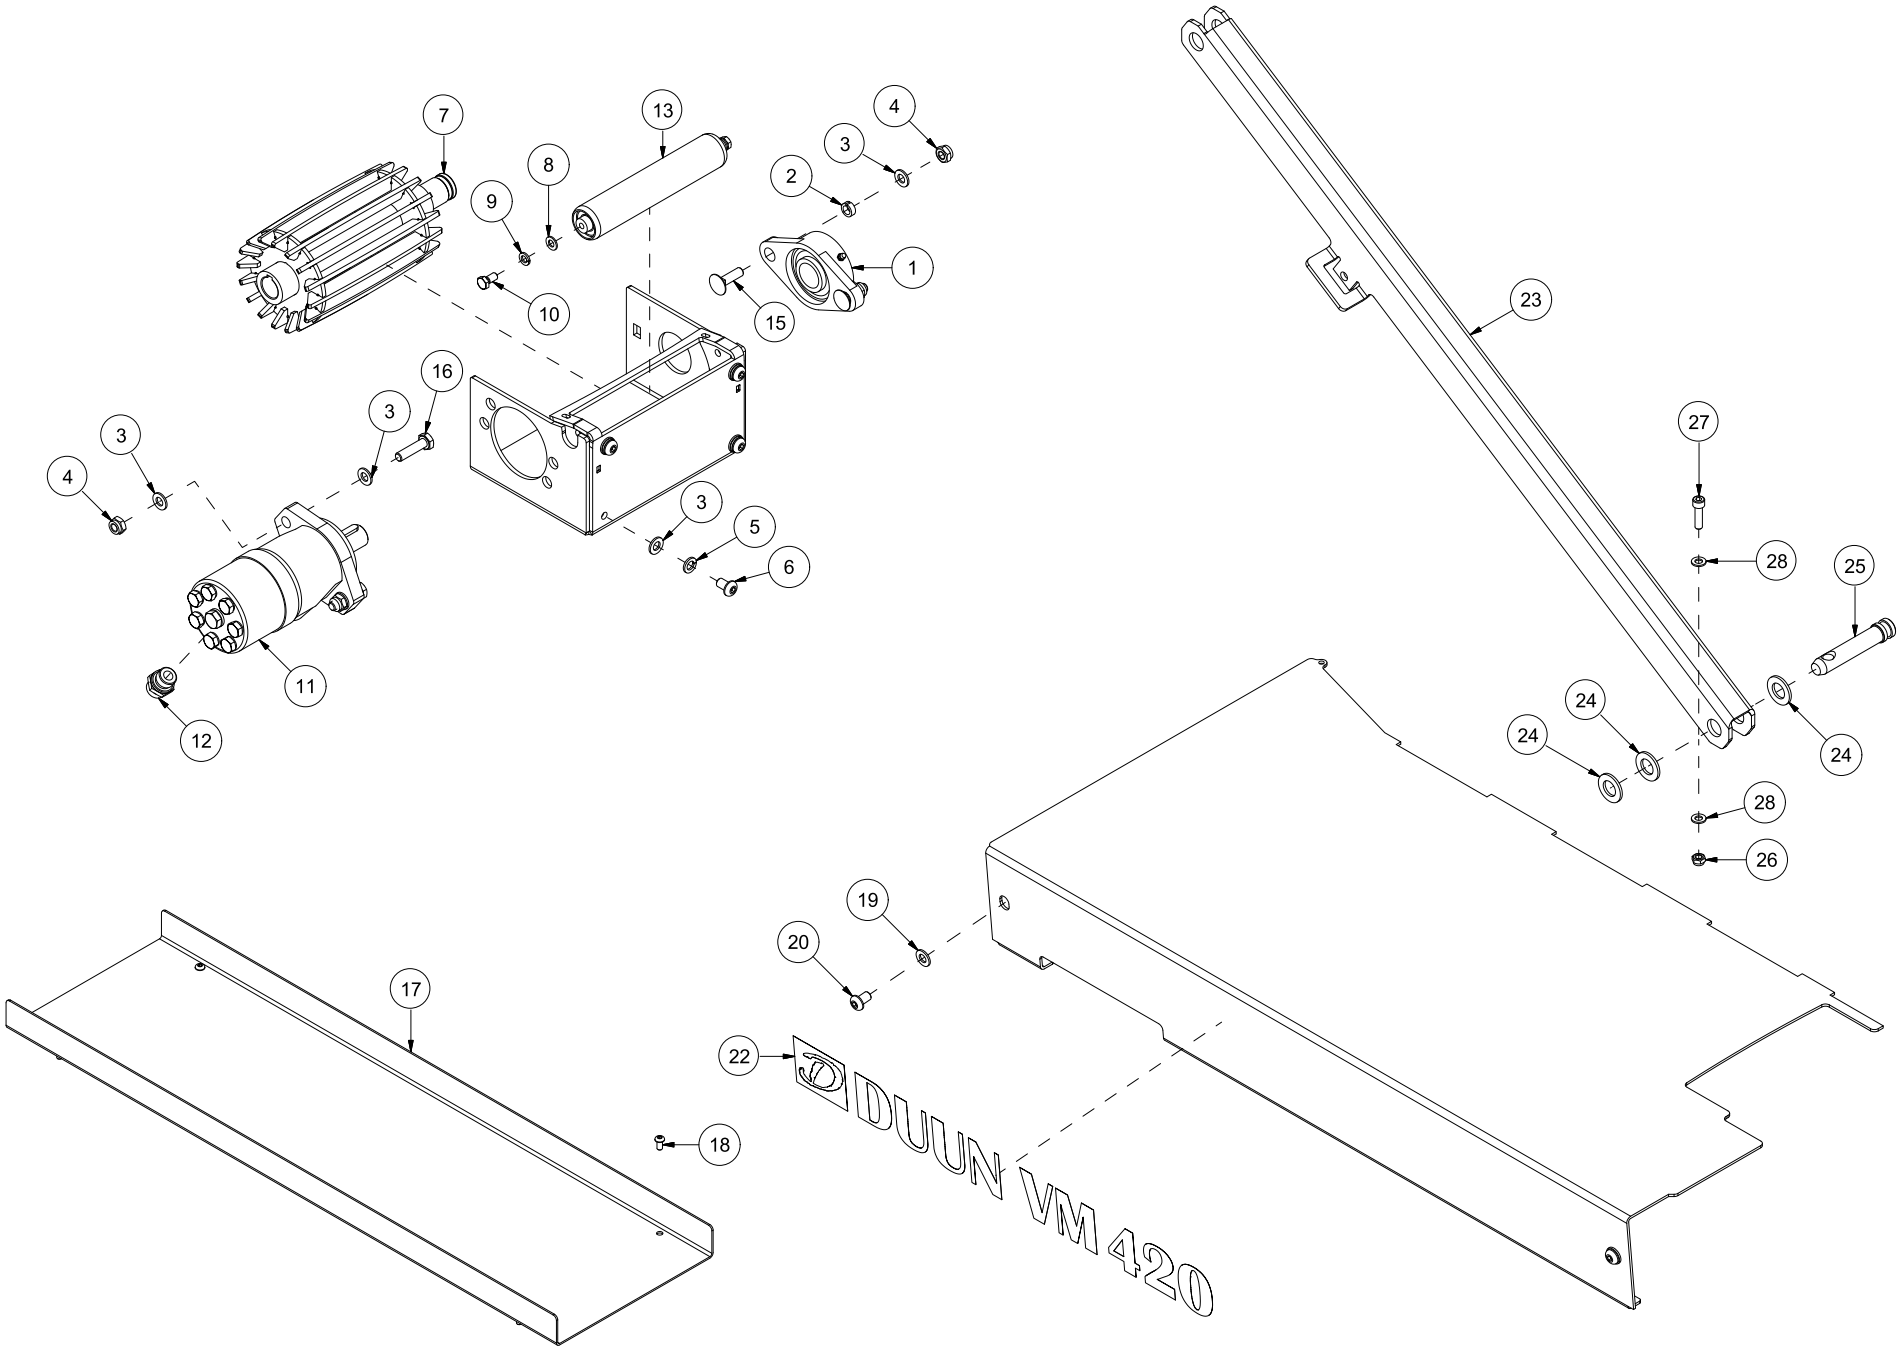

Pos	Ant	Artikkelnr	Beskrivelse
1	1	2954171	Flenslager UCFL 206 30mm
2	2	1411167	Foring
3	10	2531060	Underlagsskive M10 EIZn DIN 125
4	4	2483610	Lockingmutter M10 EIZn DIN 985
5	4	2534060	Fjærskive M10 EIZn DIN 127
6	4	2476290	Unbrako rundhodeskrue M10x16 EIZn ISO 7380
7	1	14130103	Drivhjul
8	2	2531047	Underlagsskive M8 EIZn DIN 125
9	2	2534047	Fjærskive M8 EIZn DIN 127
10	2	2422240	Sekskantskrue M8x16 EIZn 8.8 DIN 933
11	1	2955513	Hydraulikkmotor 315 ccm
12	2	2957768	Ansatsnippel GEK BSP 1/2" L15 ED
13	1	2954310	Rull med lager Ø40x208
14	1	14120261	Brakett
15	2	2344332	Låseskrue M10x35 EIZn 8.8 DIN 603
16	2	2422303	Sekskantskrue M10x40 EIZn 8.8 DIN 931
17	1	14120215	Kanal
18	4	2476197	Unbrako rundhodeskrue M6x12 EIZn ISO 7380
19	2	2531060	Underlagsskive M10 EIZn DIN 125
20	2	2476290	Unbrako rundhodeskrue M10x16 EIZn ISO 7380
21	1	14120110	Maskinbord
22	1	2935134	Klebemerke VM420 H65
23	1	14120162	Kanal
24	3	2531083	Underlagsskive M18 EIZn DIN 125
25	1	2526321	Toppstagbolt kat. 1 Ø19x70
26	1	2483609	Lockingmutter M8 EIZn DIN 985
27	1	2477248	Unbrako sylinderskrue M8x30 EIZn DIN 912
28	2	2531047	Underlagsskive M8 EIZn DIN 125