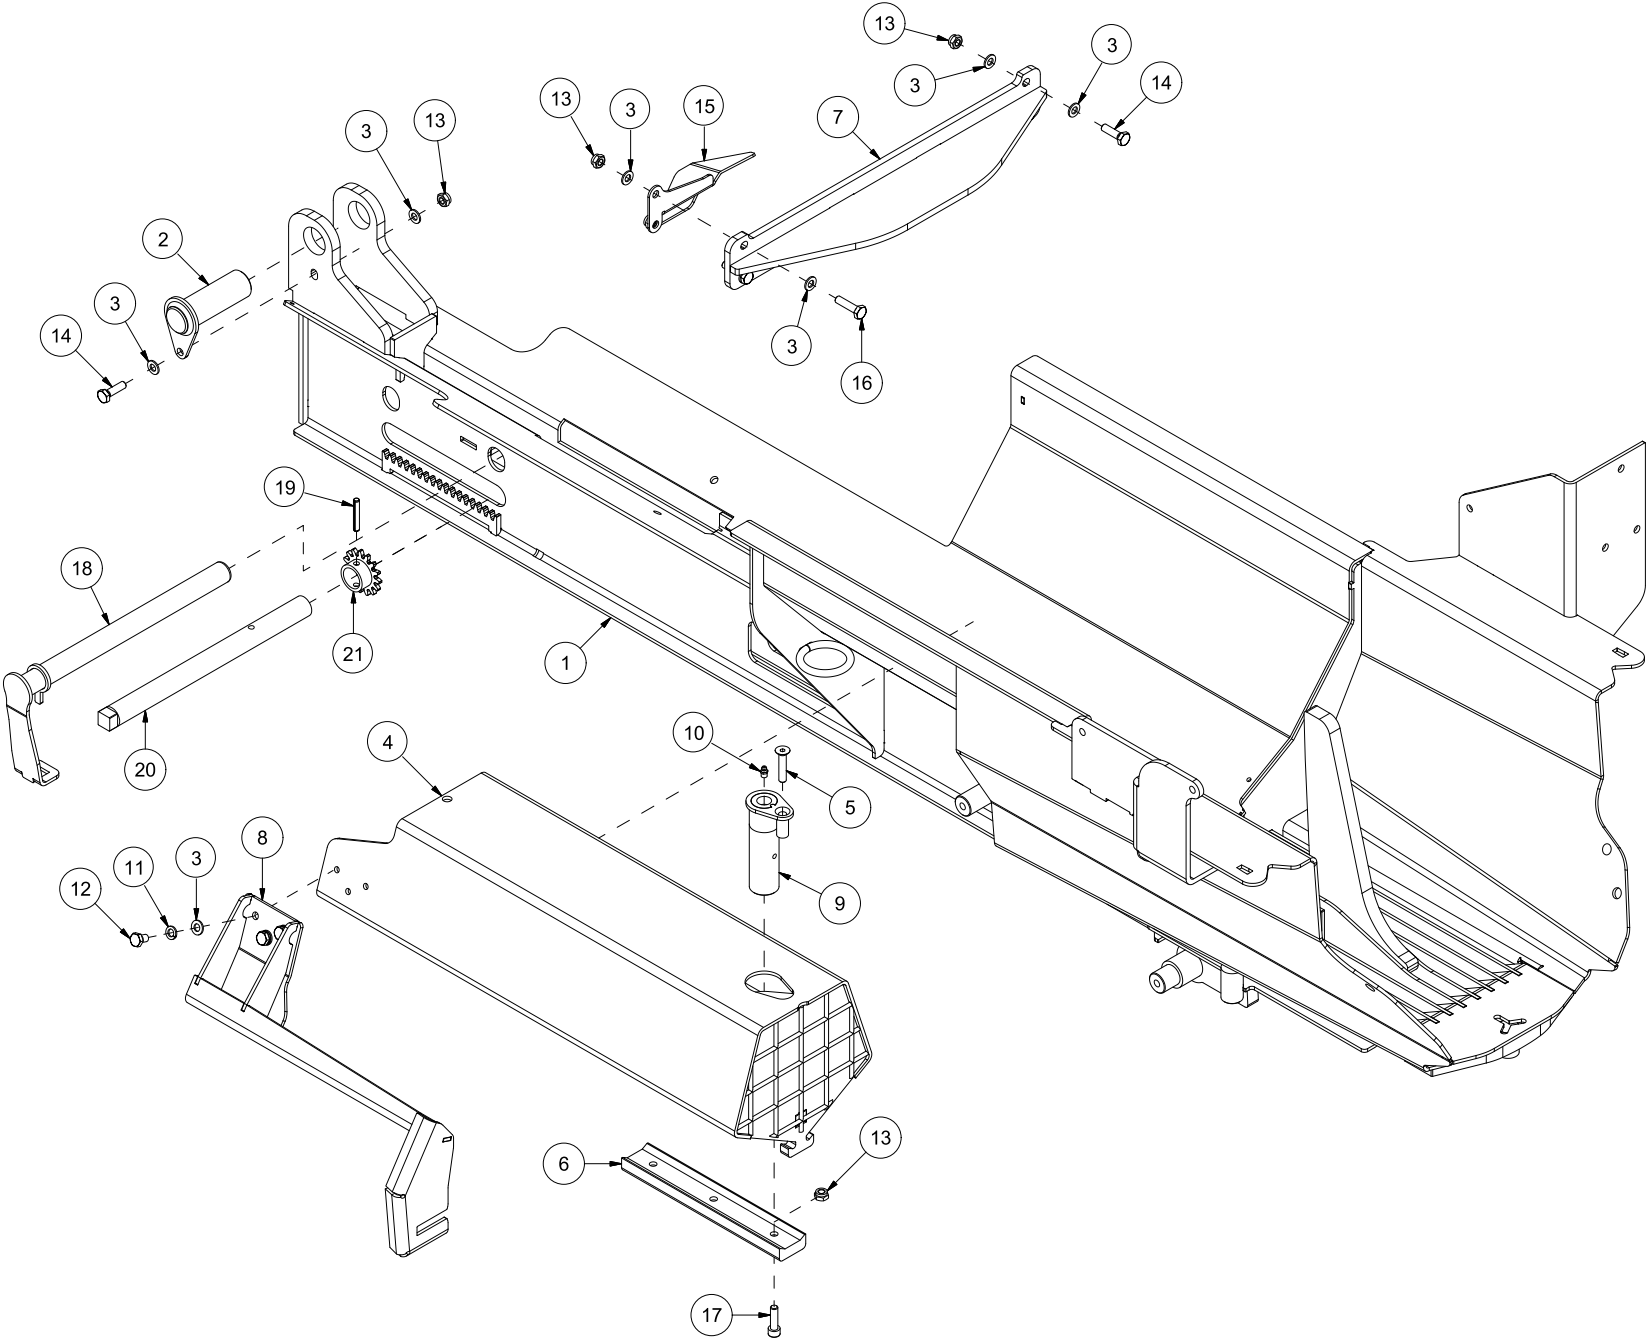

Pos	Ant	Artikkelnr	Beskrivelse
1	1	14120007	Klyvemodul
2	1	14120036	Bolt med øre
3	13	2531060	Underlagsskive M10 EIZn DIN 125
4	1	14120012	Klyvestempel
5	1	2472307	Unbrako senkhodeskrue M10x50 St 10.9 DIN 7991
6	1	14120013	Sleide
7	1	14120150	Stoppeplate
8	1	14120114	Ventilarm
9	1	14120208	Bolt
10	1	2478407	Smørenippel Rett M8
11	3	2534060	Fjærskive M10 EIZn DIN 127
12	3	2422290	Sekskantskrue M10x16 EIZn 8.8 DIN 933
13	10	2483610	Lockingmutter M10 EIZn DIN 985
14	3	2422301	Sekskantskrue M10x35 EIZn 8.8 DIN 933
15	1	14120280	Slangeskjold
16	2	2422303	Sekskantskrue M10x40 EIZn 8.8 DIN 931
17	5	2478303	Unbrako sylinderskrue lavhode M10x40 St 10.9 DIN 79
18	1	14120106	Låsebolt
19	1	2525256	Spennhylse Ø8x50
20	1	14120105	Låsebolt
21	1	1411137	Tannhjul klyvemodul