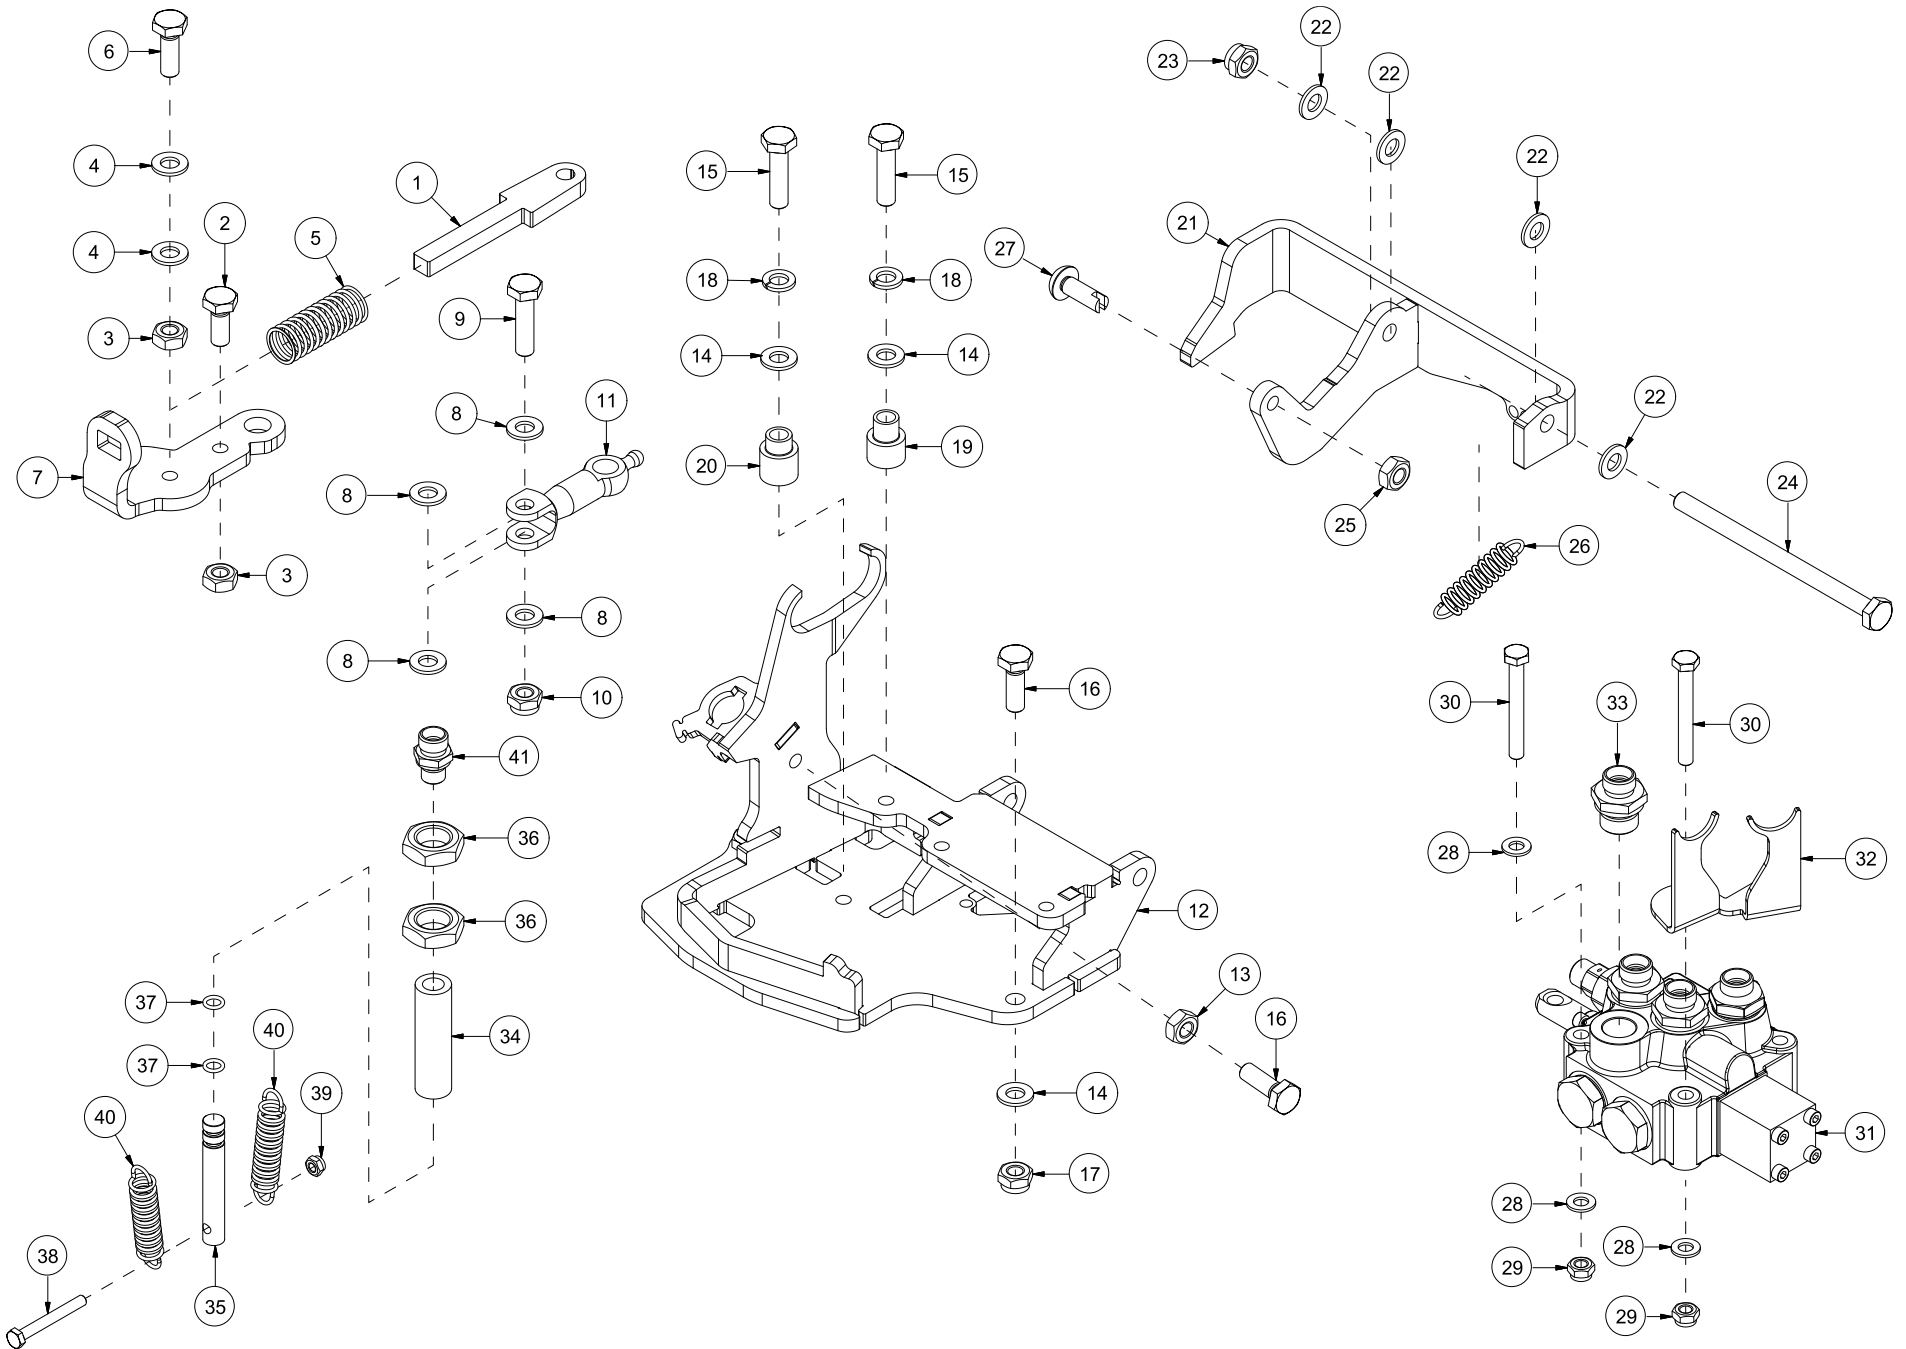

Pos	Ant	Artikkelnr	Beskrivelse
1	1	14120095	Sjaltestang
2	1	2422297	Sekskantskrue M10x25 EIZn 8.8 DIN 933
3	2	2481610	Sekskantmutter M10 EIZn DIN 934
4	2	2531060	Underlagsskive M10 EIZn DIN 125
5	1	2912075	Trykkfjær Dt2,0 Di18 L85 St
6	1	2422299	Sekskantskrue M10x30 EIZn 8.8 DIN 933
7	1	14120360	Sjaltearm
8	4	2531060	Underlagsskive M10 EIZn DIN 125
9	1	1411254	Bolt for sjaltestang
10	1	2483610	Lockingmutter M10 EIZn DIN 985
11	1	14120355	Ventilbetjener
12	1	14120090	Mekanismefeste
13	1	2481610	Sekskantmutter M10 EIZn DIN 934
14	4	2531060	Underlagsskive M10 EIZn DIN 125
15	2	2422303	Sekskantskrue M10x40 EIZn 8.8 DIN 931
16	3	2422299	Sekskantskrue M10x30 EIZn 8.8 DIN 933
17	2	2483610	Lockingmutter M10 EIZn DIN 985
18	2	2534060	Fjærskive M10 EIZn DIN 127
19	1	14120351	Avstandshylse Ø10/21 L15/27
20	1	14120352	Avstandshylse Ø10/21 L18/27
21	1	14120091	Utløserarm
22	4	2531060	Underlagsskive M10 EIZn DIN 125
23	1	2483610	Lockingmutter M10 EIZn DIN 985
24	1	2422321	Sekskantskrue M10x150 EIZn 8.8 DIN 931
25	1	2481610	Sekskantmutter M10 EIZn DIN 934
26	1	2913028	Strekkfjær Dt2,0 Dy15 L70 St
27	1	14120369	Stillskrue
28	3	2531047	Underlagsskive M8 EIZn DIN 125
29	2	2483609	Lockingmutter M8 EIZn DIN 985
30	2	2422260	Sekskantskrue M8x65 EIZn 8.8 DIN 931
31	1	2955352	Retningsventil DCV 40/1
32	1	14120195	Slangeholder
33	4	2957766	Ansatsnippel GEK BSP 1/2" L12 ED
34	1	14120132	Sylinder
35	1	14120133	Stempel
36	2	2482615	Sekskantmutter lav M20x1,5 EIZn DIN 936
37	2	2233008	O-ring 8,00x2,00 NBR 70
38	1	2422217	Sekskantskrue M6x50 EIZn 8.8 DIN 931
39	1	2483608	Lockingmutter M6 EIZn DIN 985
40	2	2913028	Strekkfjær Dt2,0 Dy15 L70 St
41	1	2957754	Ansatsnippel GEK BSP 1/4" L10 ED