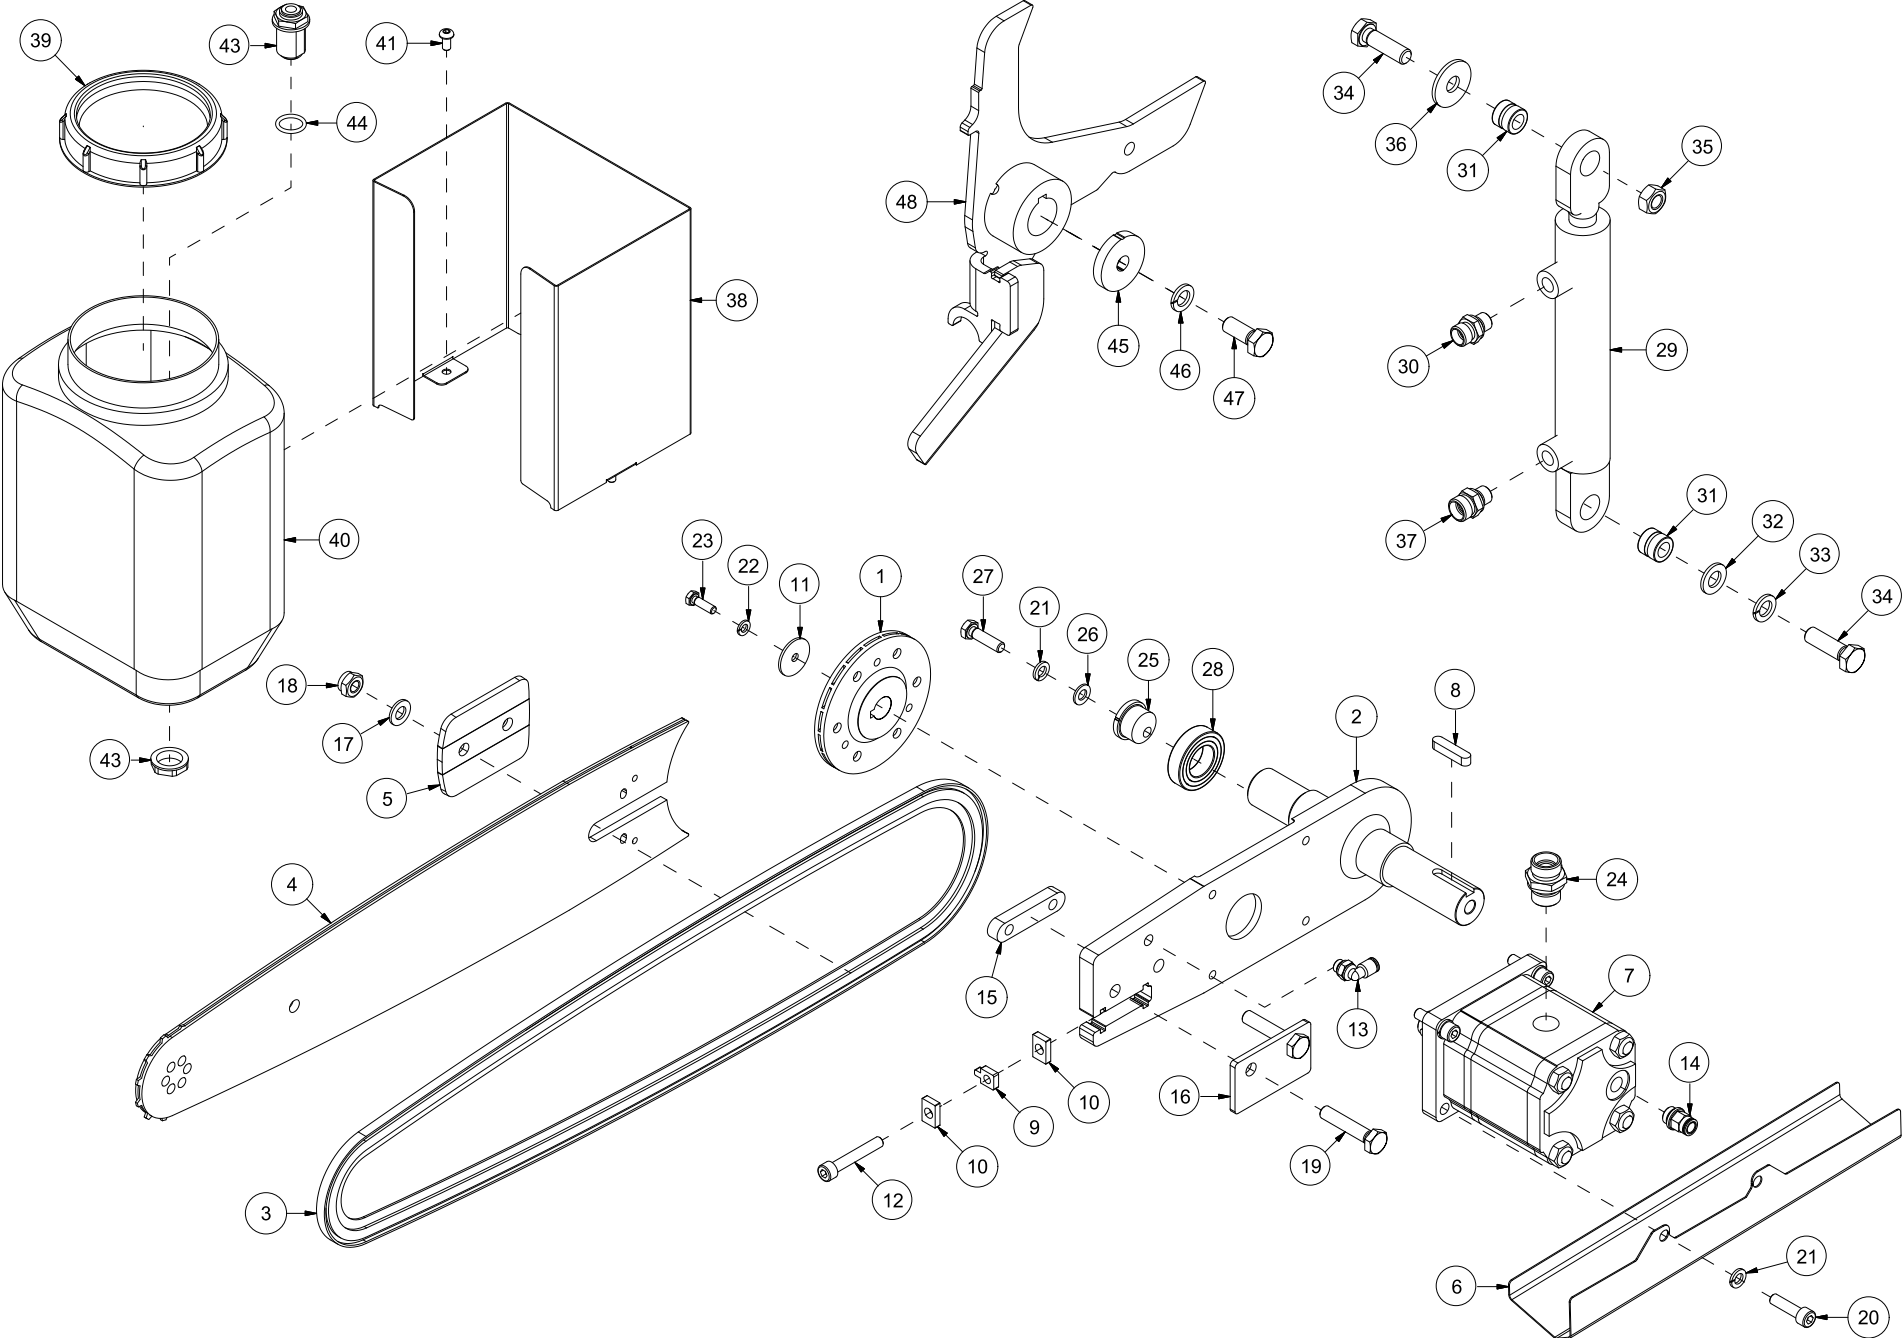

Pos	Ant	Artikkelnr	Beskrivelse
1	1	14120046	Drivhjul sagkjede
2	1	14120051	Sverdbrakett
3	1	2963135	Sagkjede 71 ledd 0,404 deling
4	1	2933050	Kappesverd kompl.
5	1	1411236	Kleplate
6	1	14120084	Sponbrett
7	1	2955562	Tannhjulsmotor GR2 11,2ccm
8	1	2115131	Passkile 8x7 L36 St DIN 6885A
9	1	14120206	Strammetapp
10	2	14120205	Plate
11	1	14120047	Skive
12	1	2477256	Unbrako sylinderskrue M8x50 EIZn DIN 912
13	1	2957814	Lynfittings 6mm 1/8" 90gr
14	1	2957818	Lynfittings 8mm 1/4" rett
15	1	14130095	Kile
16	1	14120204	Plate
17	2	2531060	Underlagsskive M10 EIZn DIN 125
18	2	2483610	Lockingmutter M10 EIZn DIN 985
19	2	2425307	Sekskantskrue M10x50 EIZn 8.8 DIN 933
20	4	2477248	Unbrako sylinderskrue M8x30 EIZn DIN 912
21	5	2534047	Fjærskive M8 EIZn DIN 127
22	1	2534039	Fjærskive M6 EIZn DIN 127
23	1	2422205	Sekskantskrue M6x20 EIZn 8.8 DIN 933
24	2	2957768	Ansatsnippel GEK BSP 1/2" L15 ED
25	1	14120190	Eksenterhylse
26	1	2531047	Underlagsskive M8 EIZn DIN 125
27	1	2422248	Sekskantskrue M8x30 EIZn 8.8 DIN 933
28	1	2951124	Kulelager 6005 2RS 25x47x12 DIN 625
29	1	2955362	Sylinder 32x20x125 H20H20
30	1	2957754	Ansatsnippel GEK BSP 1/4" L10 ED
31	2	14130089	Glidelager
32	1	2531069	Underlagsskive M12 EIZn DIN 125
33	1	2534069	Fjærskive M12 EIZn DIN 127
34	2	2422352	Sekskantskrue M12x40 EIZn 8.8 DIN 933
35	1	2481611	Sekskantmutter M12 EIZn DIN 934
36	1	2533090	Karosseriskive M12 EIZn DIN 9021
37	1	2957756	Ansatsnippel GEK BSP 1/4" L12 ED
38	1	1411399	Stativ for kjedeoljetank
39	1	2245068	Lokk for plastkanne
40	1	14120377	Oljetank med dreneringshull
41	2	2476197	Unbrako rundhodeskruer M6x12 EIZn ISO 7380

Pos	Ant	Artikkelnr	Beskrivelse
42		5310170	Sagkjedeolje
43	1	2957811	Skottgjennomføring Ø8,0
44	1	2233018	O-ring 17,13x2,62 NBR 70
45	1	14120146	Skive
46	1	2534069	Fjærskive M12 EIZn DIN 127
47	1	2422348	Sekskantskrue M12x30 EIZn 8.8 DIN 933
48	1	14120275	Arm