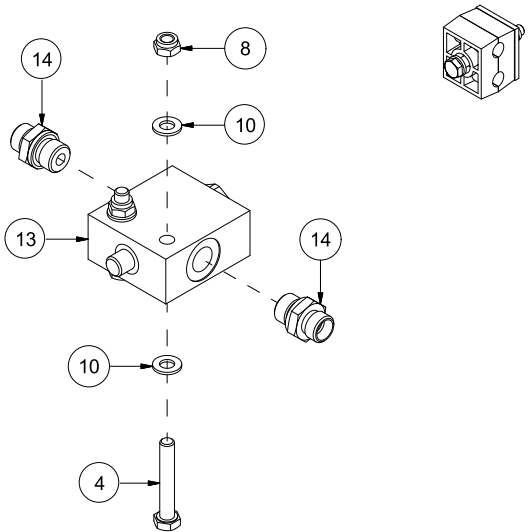

Pos	Ant	Artikkelnr	Beskrivelse
1	1	2955362	Sylinder 32x20x125 H20H20
2	2	14130089	Glidelager
3	3	2533090	Karosseriskive M12 EIZn DIN 9021
4	3	2534069	Fjærskive M12 EIZn DIN 127
5	2	2422352	Sekskantskrue M12x40 EIZn 8.8 DIN 933
6	1	14120271	Løftearm
7	2	2957754	Ansatsnippel GEK BSP 1/4" L10 ED
8	1	2422346	Sekskantskrue M12x25 EIZn 8.8 DIN 933
9	1	2478407	Smørenippel Rett M8

Pos	Ant	Artikkelnr	Beskrivelse
1	4	14120131	Fot
2	16	2531060	Underlagsskive M10 EIZn DIN 125
3	8	2483610	Lockingmutter M10 EIZn DIN 985
4	8	2422297	Sekskantskrue M10x25 EIZn 8.8 DIN 933

Pos	Ant	Artikkelnr	Beskrivelse
1	1	2955450	Joystick
2	6	2957754	Ansatsnippel GEK BSP 1/4" L10 ED
3	3	2957721	T-ansatsnippel EVLK 10L
4	12	2451196	Sekskantskrue med flens M6x10 EIZn 8.8 DIN 6921
5	1	2955329	Ventil knivløft BM40/1GX/MO
6	2	2422219	Sekskantskrue M6x55 EIZn 8.8 DIN 931
7	2	2531039	Underlagsskive M6 EIZn DIN 125
8	2	2483608	Lockingmutter M6 EIZn DIN 985
9	4	2957759	Ansatsnippel GEK BSP 3/8" L10 ED
10	1	14120230	Styreplate
11	1	14120231	Symbolplate
12	4	2511372	Popnagel
13	1	14120192	Stoppeplate
14	1	2422240	Sekskantskrue M8x16 EIZn 8.8 DIN 933
15	1	2534047	Fjærskive M8 EIZn DIN 127
16	1	2531047	Underlagsskive M8 EIZn DIN 125
17	1	14120229	Ventilpanel