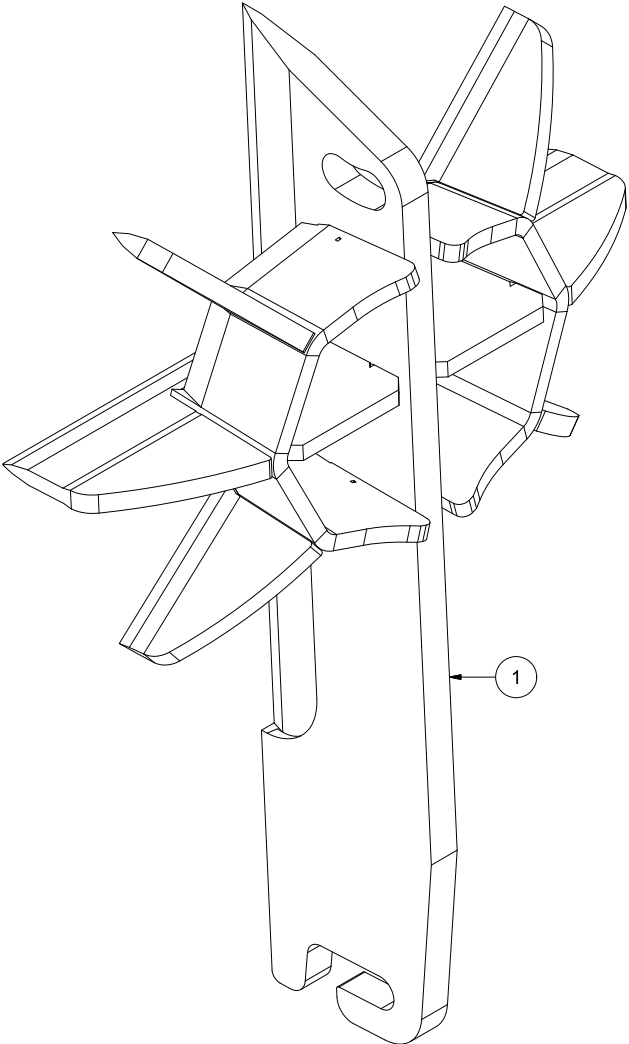

Pos	Ant	Artikkelnr	Beskrivelse
1	6	2531078	Underlagsskive M16 EIZn DIN 125
2	2	2483613	Lockingmutter M16 EIZn DIN 985
3	1	4257110	Elektrisk motor 11 kW 230V
4	4	2534047	Fjærskive M8 EIZn DIN 127
5	4	2477248	Unbrako sylinderskrue M8x30 EIZn DIN 912
6	3	2957768	Ansatsnippel GEK BSP 1/2" L15 ED
7	2	2957774	Ansatsnippel GEK BSP 3/4" L22 ED
8	1	2957766	Ansatsnippel GEK BSP 1/2" L12 ED
9	1	2955557	Tannhjulpumpe GP2 25,1 / 25,1 / 11,2 ccm
10	1	2962190	Flens PRE350/173/20
11	1	2962197	Kobling Softex 38/45A pumpeside
12	1	2962191	Kopling Softex 38/45. 52 motors
13	1	2245006	Plastkryss Softex 38/45
14	2	2422493	Sekskantskrue M16x50 EIZn 10.9 DIN 933
15	4	2534078	Fjærskive M16 EIZn DIN 127
16	2	2425500	Sekskantskrue M16x80 EIZn 8.8 DIN 933
17	8	2531060	Underlagsskive M10 EIZn DIN 125
18	4	2483610	Lockingmutter M10 EIZn DIN 985
19	4	2422299	Sekskantskrue M10x30 EIZn 8.8 DIN 933
20	1	14120293	Brakett
21	8	2531072	Underlagsskive M14 EIZn DIN 125
22	4	2483612	Lockingmutter M14 EIZn DIN 985
23	4	2422402	Sekskantskrue M14x50 EIZn 8.8 DIN 931
24	1	14120288	Brakett for el. bryter
25	1	14120289	Festeplate
26	4	2422244	Sekskantskrue M8x20 EIZn 8.8 DIN 933
27	4	2531047	Underlagsskive M8 EIZn DIN 125
28	1	14120295	Brakett for el.skap
29	4	2534047	Fjærskive M8 EIZn DIN 127
30	4	2531023	Underlagsskive M4 EIZn DIN 125
31	4	2483606	Lockingmutter M4 EIZn DIN 985
32	2	2544145	Gummiklammer Rørklips 11mm ABA
33	8	2531039	Underlagsskive M6 EIZn DIN 125
34	4	2483608	Lockingmutter M6 EIZn DIN 985
35	2	2422200	Sekskantskrue M6x16 EIZn 8.8 DIN 933
36	1	4312410	YD-starter 230v/11kw
37	4	2438139	Maskinskrue sylinderrhode M4x20 EIZn DIN 7985 PZ
38	2	2422205	Sekskantskrue M6x20 EIZn 8.8 DIN 933