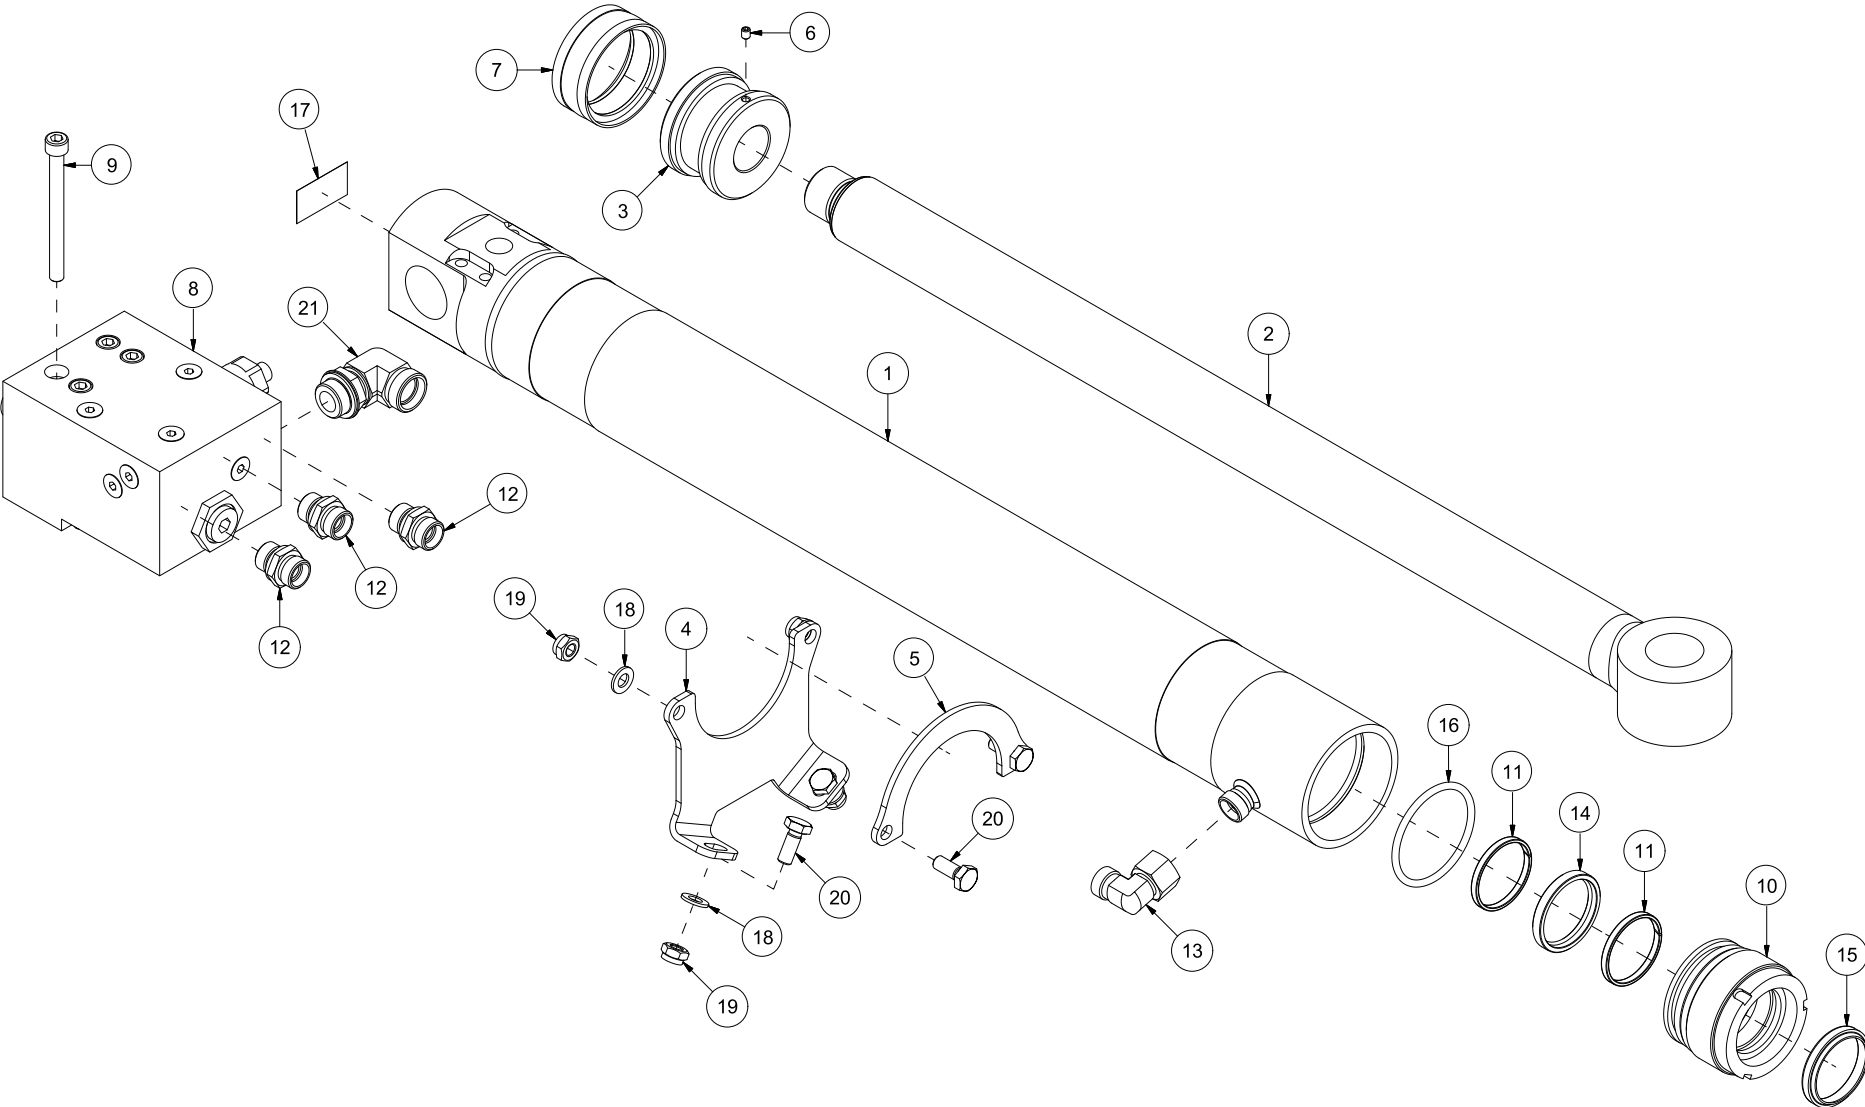

Pos	Ant	Artikkelnr	Beskrivelse
1	1	14120014	Sylinderrør Ø80
2	1	14120060	Stempelstang Ø50
3	1	14120227	Stempel Ø80 M36x1,5
4	1	14120073	Støtteplate Ø80
5	1	14120074	Overplate Ø80
6	1	2473195	Gjengestift M6x6 St DIN 916
7	1	2234360	Kompaktetning
8	1	2955416	Regenerativ blokk
9	4	2477317	Unbrako sylinderskrue M10x110 EIZn DIN 912
10	1	14120179	Pakkboks Ø50 M85
11	2	1235156	Føringsbånd
12	3	2957768	Ansatsnippel GEK BSP 1/2" L15 ED
13	1	2957771	Svivelnippel 90° EVWK 15L
14	1	2232140	Kompaktetning 50-60
15	1	2232835	Avstryker 50-60
16	1	2233065	O-ring 70,00-5,00
17	1	2935166	Klebemerke 50x28 11,0 t
18	4	2531060	Underlagsskive M10 EIZn DIN 125
19	4	2483610	Lockingmutter M10 EIZn DIN 985
20	4	2422297	Sekskantskrue M10x25 EIZn 8.8 DIN 933
21	1	2957740	Albue WEAK BSP 3/4" 22L