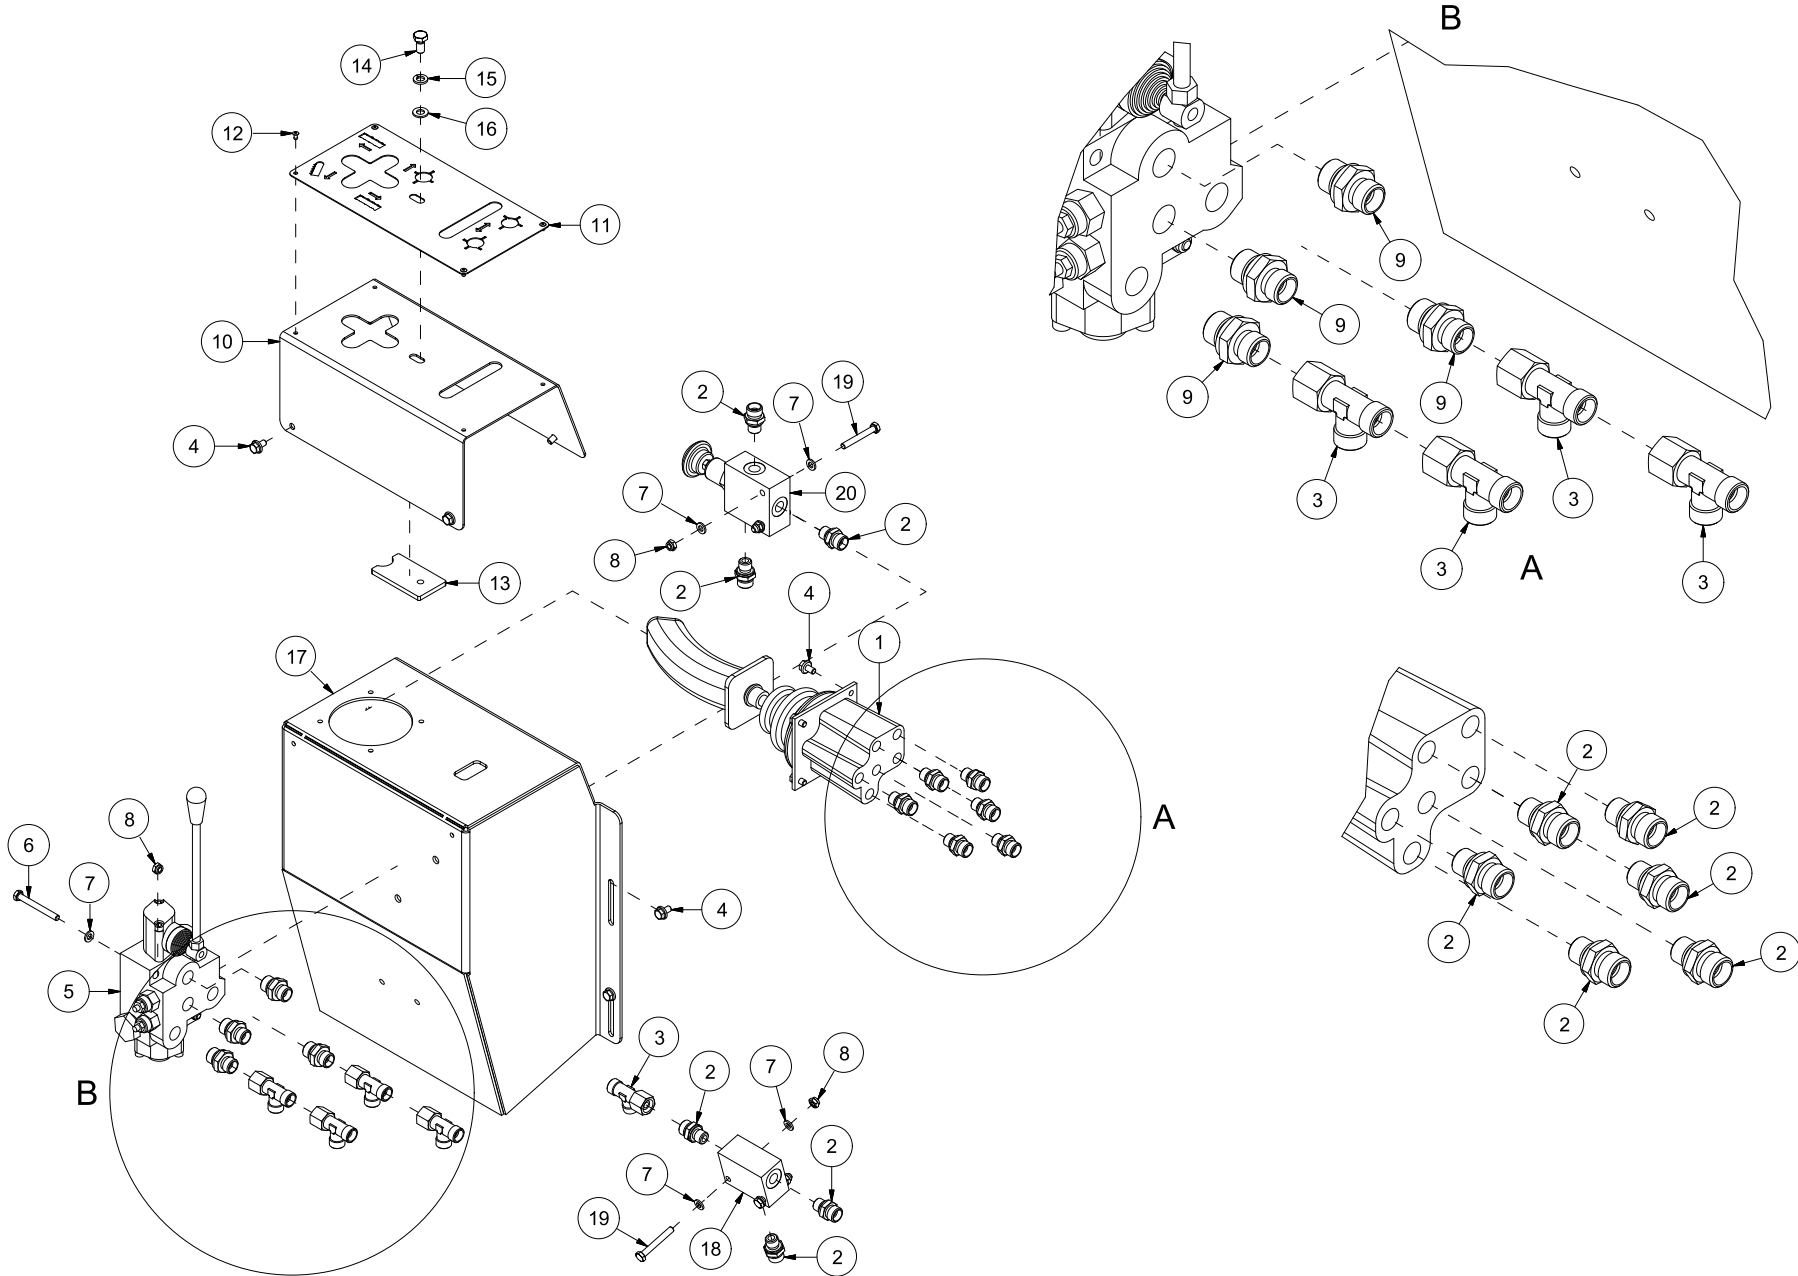

Pos	Ant	Artikkelnr	Beskrivelse
1	1	2955450	Joystick
2	12	2957754	Ansatsnippel GEK BSP 1/4" L10 ED
3	5	2957721	T-ansatsnippel EVLK 10L
4	12	2451196	Sekskantskrue med flens M6x10 EIZn 8.8 DIN 6921
5	1	2955329	Ventil knivløft BM40/1GX/MO
6	2	2422219	Sekskantskrue M6x55 EIZn 8.8 DIN 931
7	10	2531039	Underlagsskive M6 EIZn DIN 125
8	6	2483608	Lockingmutter M6 EIZn DIN 985
9	4	2957759	Ansatsnippel GEK BSP 3/8" L10 ED
10	1	14120230	Styreplate
11	1	14120231	Symbolplate
12	4	2511372	Popnagel
13	1	14120192	Stoppeplate
14	1	2422240	Sekskantskrue M8x16 EIZn 8.8 DIN 933
15	1	2534047	Fjærskive M8 EIZn DIN 127
16	1	2531047	Underlagsskive M8 EIZn DIN 125
17	1	14120373	Ventilpanel
18	1	2955315	Ventil skyttel 1/4" FPT
19	4	2422215	Sekskantskrue M6x45 EIZn 8.8 DIN 931
20	1	2955319	Ventil Nødstop DM008